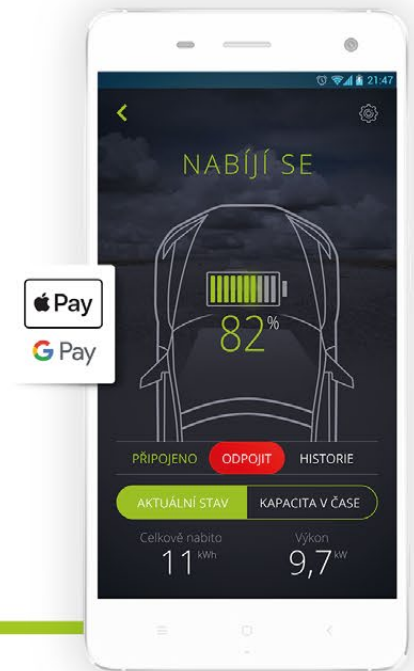

NABÍJECÍ STANICE

WALLBOX

spolehlivý zdroj pro rychlé, bezpečné a efektivní nabíjení elektromobilů.

**CHYTRÁ
APLIKACE**
pro správu nabíjecí
stanice

INTELIGENTNÍ
řízení nabíjecího
výkonu

KOMPATIBILITA A SERVIS

2

Inteligentní řízení Wallboxu umožňuje v reálném čase reagovat na aktuální spotřebu objektu a přizpůsobit nabíjecí výkon tak, aby nedošlo k překročení rezervovaného příkonu objektu (hodnota jističe).

Wallbox je dodáván s aplikací, která je dostupná na mobilních telefonech (Android a iOS) a na webu. Aplikace slouží pro správu jedné i více nabíjecích stanic a dohled nad nimi v reálném čase.